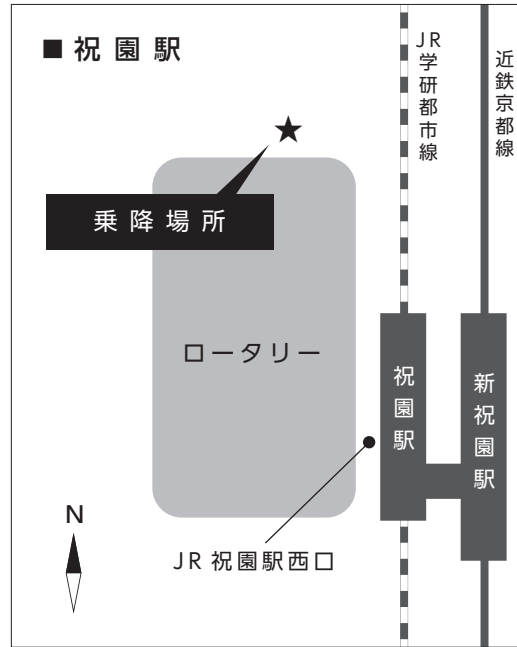

6月2日(木)

KICK ⇄ けいはんなプラザ 無料シャトルバス時刻表

KICK 発	時刻	けいはんなプラザ 行き	
	8		
	9		
	10		
	11	30	50
	12	10	30 50
	13	10	30 50
	14	10	
	15		30 50
	16	10	
17			
18			
19			

けいはんなプラザ 発	時刻	KICK 行き	
	8		
	9		
	10		
	11	35	55
	12	15	35 55
	13	15	35 55
	14	15	
	15		35 55
	16	15	
17			
18			
19			

無料シャトルバスのりば案内