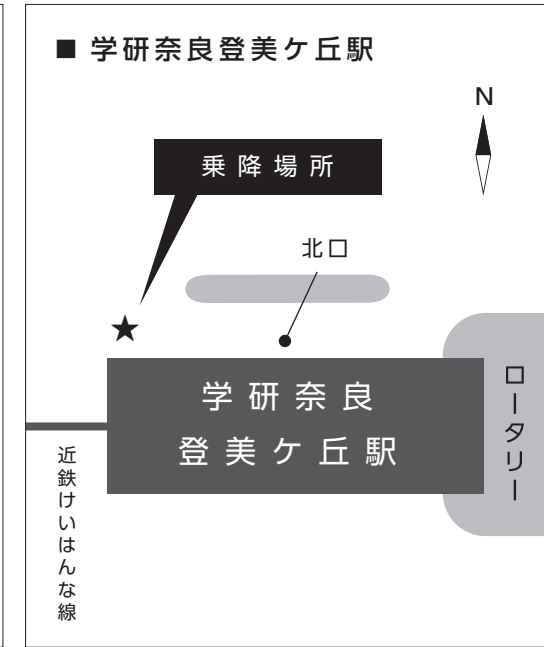

6月2日(木)

KICK ⇄ けいはんなプラザ 無料シャトルバス時刻表

KICK 発	時刻	けいはんなプラザ 行き	
	8		
	9		
	10		
	11	30	50
	12	10	30 50
	13	10	30 50
	14	10	
	15		30 50
	16	10	
17			
18			
19			

けいはんなプラザ 発	時刻	KICK 行き	
	8		
	9		
	10		
	11	35	55
	12	15	35 55
	13	15	35 55
	14	15	
	15		35 55
	16	15	
17			
18			
19			

無料シャトルバスのりば案内