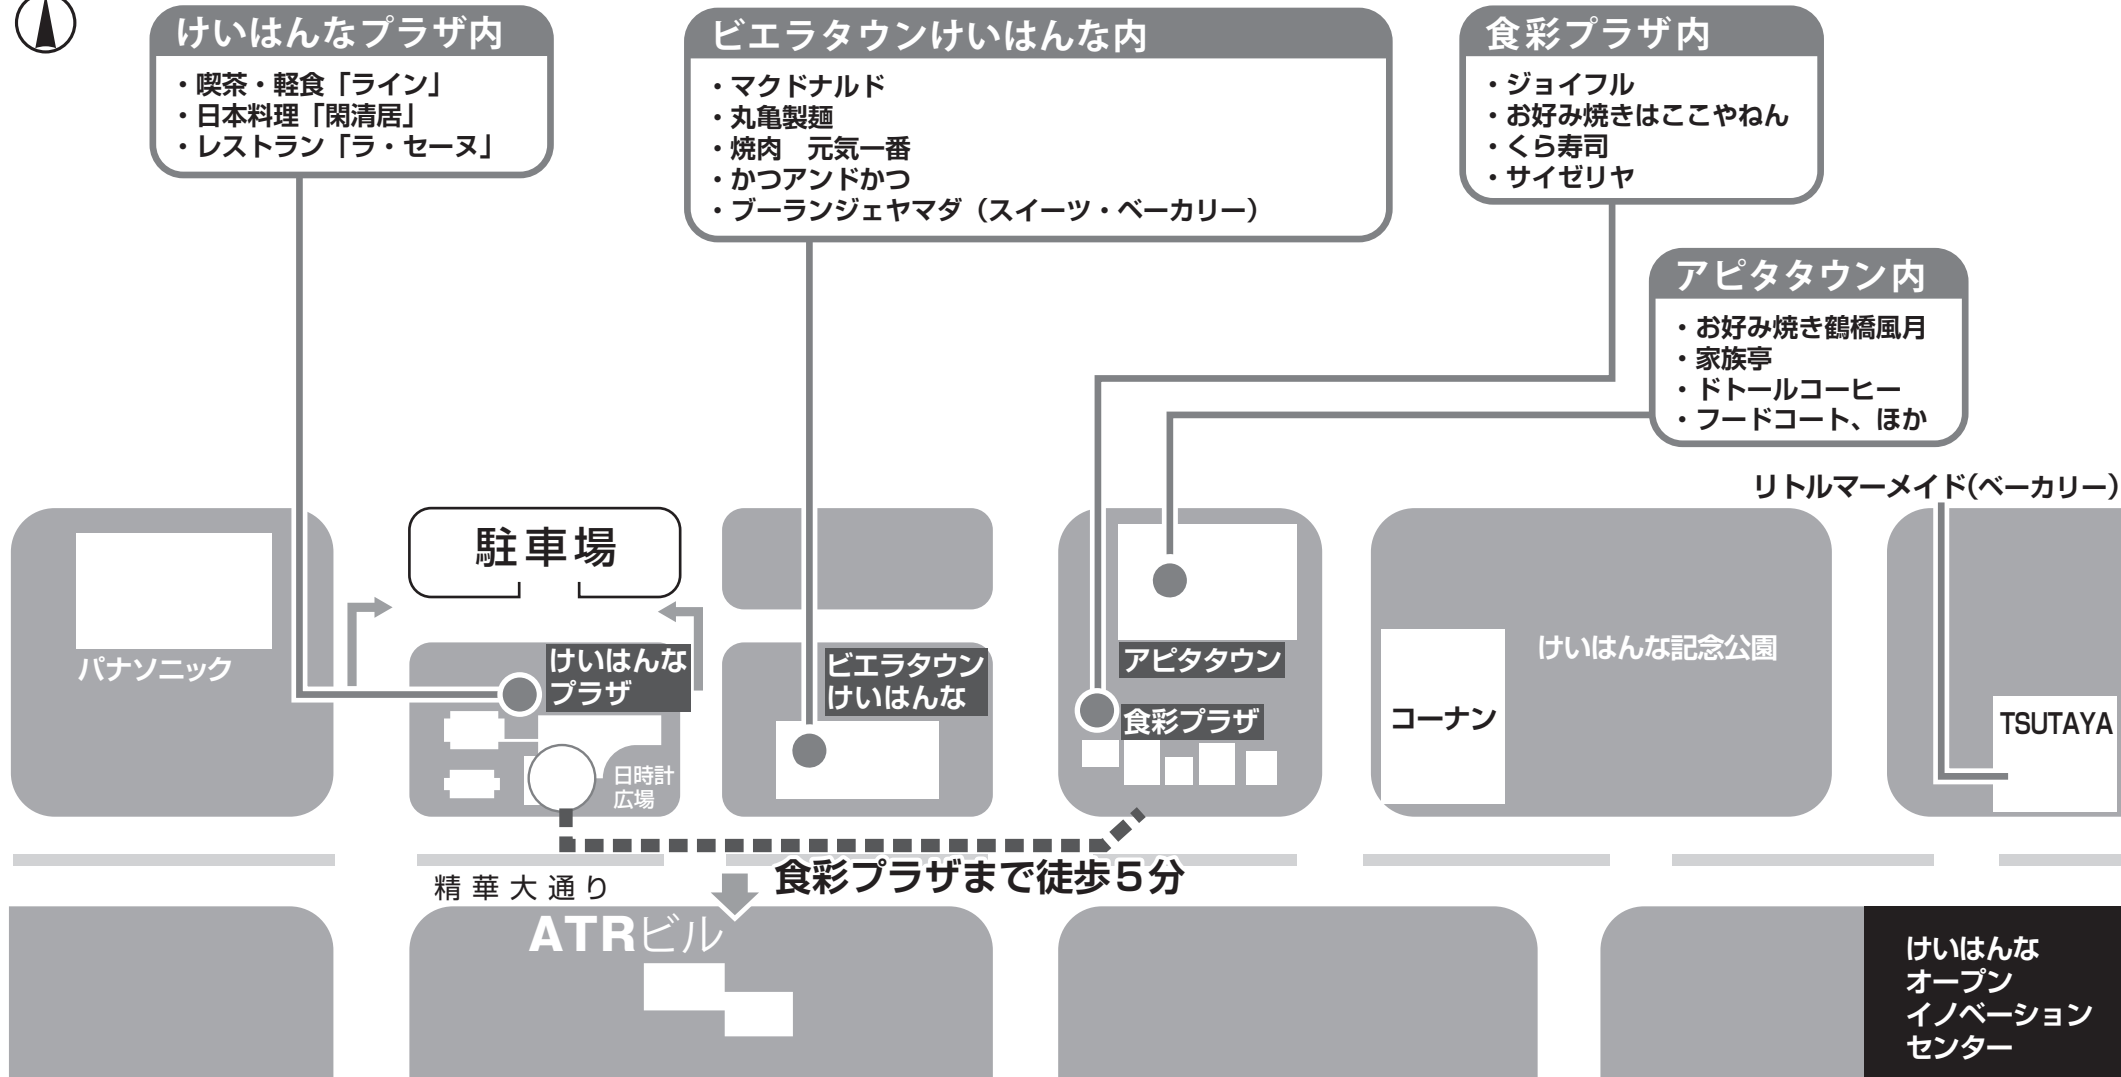

会場周辺レストラン図

近鉄学研奈良登美ヶ丘駅・高の原駅のすぐ近くに
イオンショッピングセンター フードコートがございます。
(無料シャトルバスで約15分)

至 奈良・押熊・高の原駅方面

至 祝園駅