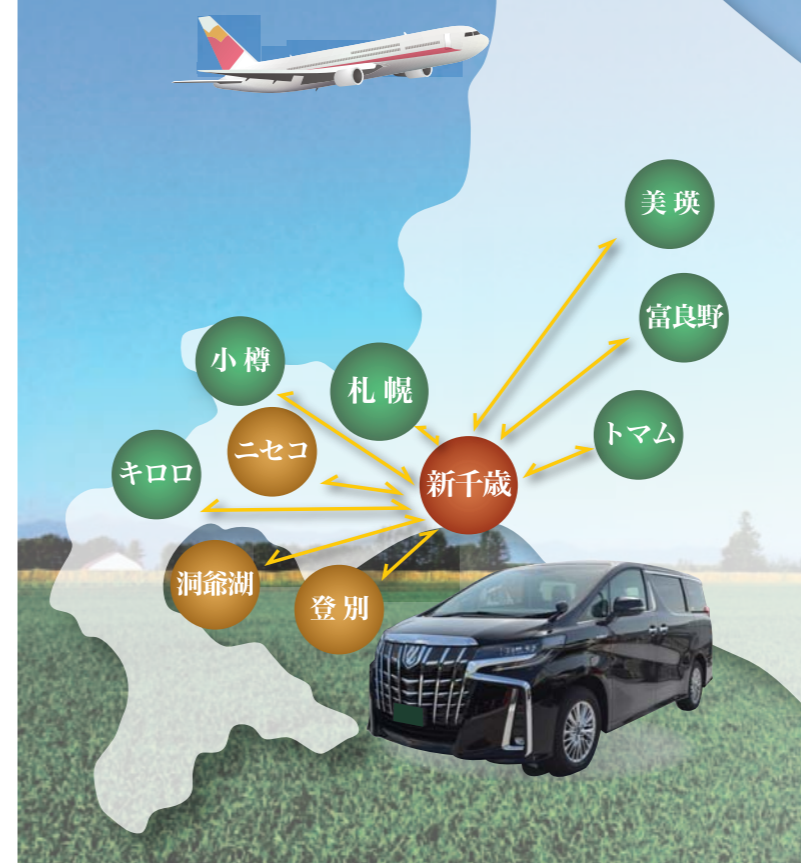

空港・ゴルフ場送迎

広がる活用法、大切なおお客様のご送迎にも