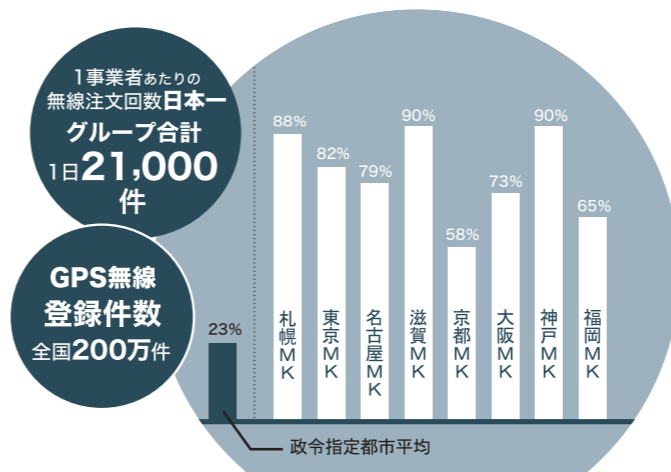

安全運転

接客・ドアサービス

語学

複数コースから選べる海外留学制度

評価されるMKブランド

★世界的な口コミサイト「tripadvisor」で
2016年より4年連続「エクセレンス認証」取得

＜出典：『PRESIDENT』2014.9.15号＞

順位	企業名	「良い」と思う人 (A)	「悪い」と思う人 (B)	支持率 (A+B)
1	東京ディズニーリゾート	157	4	95.0%
2	ANA	57	4	86.9%
3	MKタクシー	12	1	84.6%
4	ヤマト運輸	144	30	65.5%
5	JAL	31	13	40.9%
6	USJ	7	4	27.3%

全国の30〜60代の男女を対象に、接客が良いと感じた会社、悪いと感じた会社を尋ねた自由回答によるアンケート。MKは支持率84.6%で第3位にランクインしました。

ビジネス総合誌『PRESIDENT』「接客好感度企業ランキング2014」その他サービス部門にて、1位東京ディズニーリゾート様、2位ANA様に次ぐ第3位という高評価をいただきました。

【掲載社】
三越日本橋本店
ANA
東急ハンズ
MKタクシー
アート引越センター
巣鴨信用金庫

全国の小中学校の図書館などに設置されている学習図書『世界が感動！ニッポンのおもてなし』で、ANA様や三越日本橋本店様などと並んでMKタクシーの「おもてなし」が紹介されました。

＜日本図書センター『世界が感動！ニッポンのおもてなし』第1巻「買う・利用する」＞

選ばれるMKタクシー

GPS無線配車システムに登録されているお客様は全国8都市で200万件以上。配車アプリやMKタクシー専用のりばなどを活用し、お客様の利便性向上に努めています。